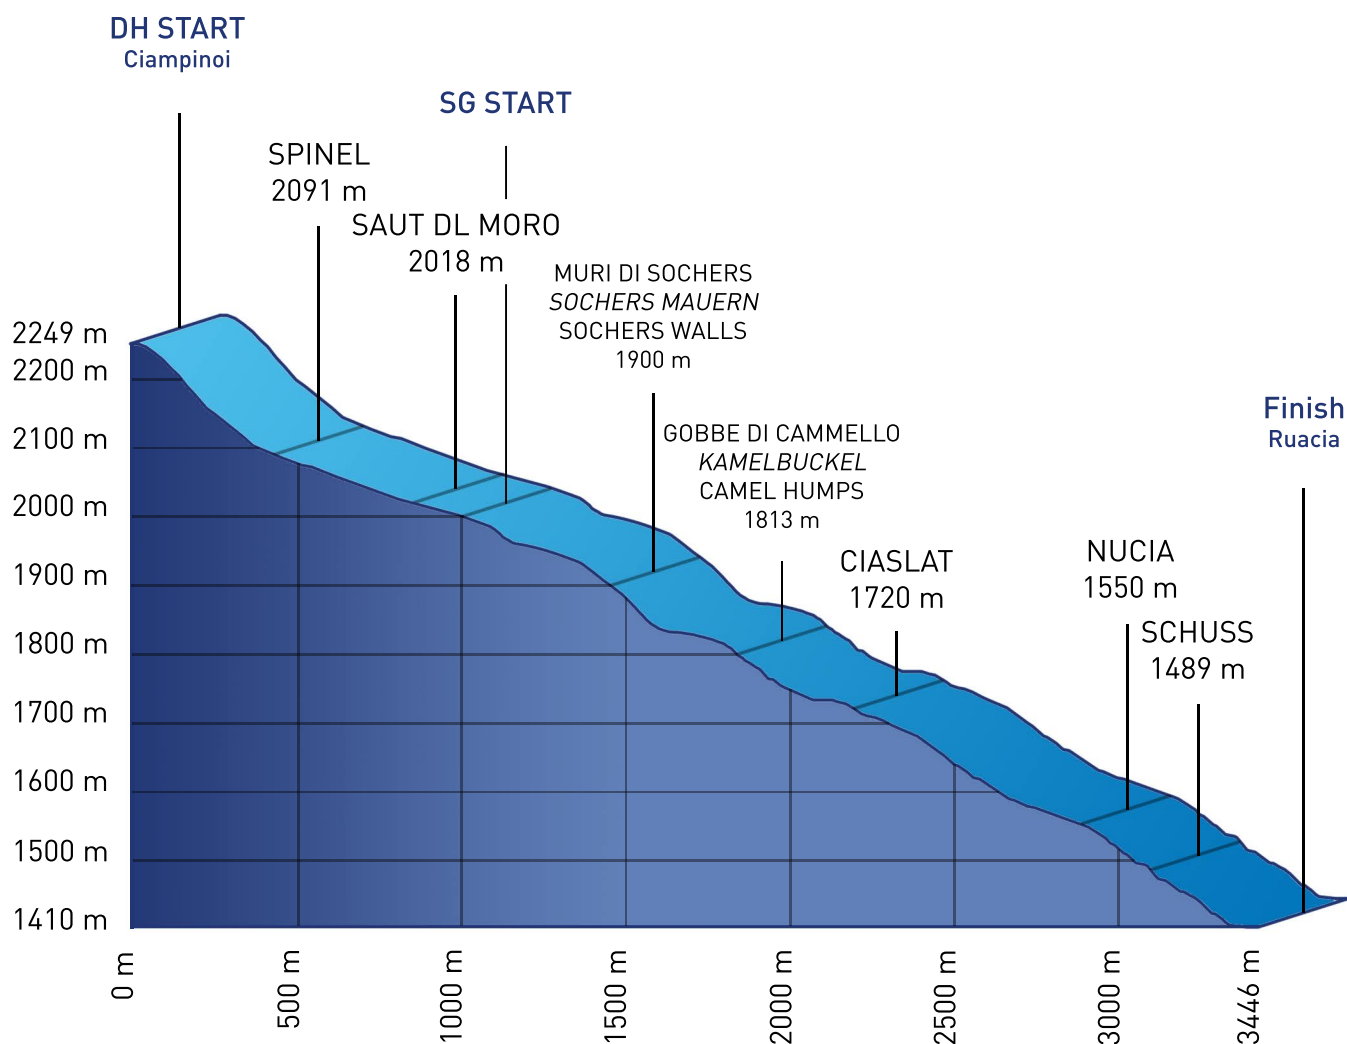

SASLONG COURSE PROFILE

Fonte dei dati / Quellenangabe / Source:
 Ortofotocarta, Provincia di Bolzano, 2006
 Isoipse, Provincia Autonoma di Bolzano, 1996
 Piste e impianti, Piano di settore impianti di risalita e piste da sci
 Quote: DTM, Provincia Autonoma di Bolzano, 2002